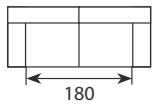

## Wymiary\*

Szerokość • Głębokość • Wysokość w cm

Głębokość siedziska 63/59\*\* • Wysokość siedziska 42/45\*\*

4  
260x94x74/83\*\*

3  
230x94x74/83\*\*

2,5  
216x94x74/83\*\*

2,5+Puf  
249x94x74/83\*\*

na rys. 2,5+Puf

2,5+Chl L/R  
300x160x74/83\*\*

na rys. 2,5+CHL

Puf  
76x56x42/45\*\*

FOTEL  
131x94x74

\* Wymiary mogą się różnić +/- 3%, w zależności od wyboru tapicerki i konfiguracji. Piktogramy nie odzwierciedlają proporcji i kształtu mebla.