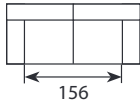

## Wymiary\*

Szerokość • Głębokość • Wysokość w cm

Głębokość siedziska 63/59\*\* • Wysokość siedziska 42/45\*\*

4  
260x94x74/83\*\*

3  
230x94x74/83\*\*

2,5  
216x94x74/83\*\*

2,5+Puf  
249x94x74/83\*\*

na rys. 2,5+Puf

2,5+Chl L/R  
300x160x74/83\*\*

na rys. 2,5+CHL

Puf  
76x56x42/45\*\*

FOTEL  
131x94x74

\* Wymiary mogą się różnić +/- 3%, w zależności od wyboru tapicerki i konfiguracji. Piktogramy nie odzwierciedlają proporcji i kształtu mebla.