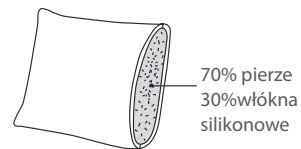

Divan L/R
99x233x74

End part
161x96x74

Puf
101x66x42

Puf Round
101x101x42

SAMBA HIGH od standardowej różni się jedynie wysokością oparcia, jest wyższe o 7 cm.

* Wymiary mogą się różnić +/- 3%, w zależności od wyboru tapicerki i konfiguracji. Piktogramy nie odzwierciedlają proporcji i kształtu mebla.

Samba

Comfort Memory

Poduszka siedziska

Wkład poduszki siedziska składa się z wysokoelastycznej pianki (HR) pokrytej warstwą pianki memory.

Poduszka oparciowa

Comfort EU

Poduszka siedziska

Wkład poduszki składa się z pianki wysokoelastycznej pokrytej włókniną.

Poduszka oparciowa

Comfort C2

Poduszka siedziska

Wkład poduszki siedziska składa się z wysokoelastycznej pianki z topem pierzowym.

Poduszka oparciowa

dostępne nóżki:

Vesta Dr. 10 cm
Vesta Dr. High 13 cm
Vesta Stal 10 cm
Vesta Carbon Steel Shiny 13 cm