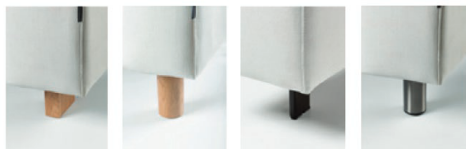

Samba

Comfort Memory

Poduszka siedziska

Wkład poduszki siedziska składa się z wysokoelastycznej pianki (HR) pokrytej warstwą pianki memory.

Poduszka oparciowa

Comfort EU

Poduszka siedziska

Wkład poduszki składa się z pianki wysokoelastycznej pokrytej włókniną.

Poduszka oparciowa

Comfort C2

Poduszka siedziska

Wkład poduszki siedziska składa się z wysokoelastycznej pianki z topem pierzowym.

Poduszka oparciowa

dostępne nóżki:

Vesta Dr. 10 cm
Vesta Dr. High 13 cm
Vesta Stal 10 cm
Vesta Carbon Steel Shiny 13 cm