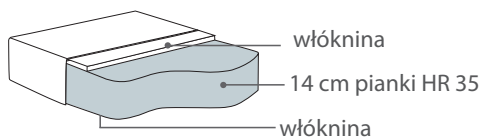

Comfort EU

Poduszka siedziska

Wkład poduszki składa się z pianki wysokoelastycznej pokrytej włókniną.