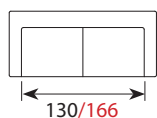

## Wymiary\*

Szerokość • Głębokość • Wysokość w cm

Głębokość siedziska 48 • Wysokość siedziska 46

1  
105x89x90

2/2,5  
170/206x89x90

2S/2,5S  
176/206x89x90

2C2  
236x236x90

3C2  
295x236x90

3  
228x89x90

powierzchnia spania okazjonalnego:  
2S - szer. 113/ dł. 179/ głębokość sofy po rozłożeniu funkcji spania 240  
2,5S - szer. 143/ dł. 179/ głębokość sofy po rozłożeniu funkcji spania 240

\* Wymiary mogą się różnić +/- 3%, w zależności od wyboru tapicerki i konfiguracji. Piktogramy nie odzwierciedlają proporcji i kształtu mebla.