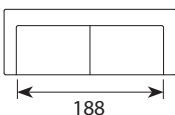

## Wymiary\*

Szerokość • Głębokość • Wysokość w cm

Głębokość siedziska 48 • Wysokość siedziska 46

1  
105x89x90

2/2,5  
170/206x89x90

2S/2,5S  
176/206x89x90

2C2  
236x236x90

3C2  
295x236x90

3  
228x89x90

powierzchnia spania okazjonalnego:  
2S - szer. 113/ dł. 179/ głębokość sofy po rozłożeniu funkcji spania 240  
2,5S - szer. 143/ dł. 179/ głębokość sofy po rozłożeniu funkcji spania 240

\* Wymiary mogą się różnić +/- 3%, w zależności od wyboru tapicerki i konfiguracji. Piktogramy nie odzwierciedlają proporcji i kształtu mebla.