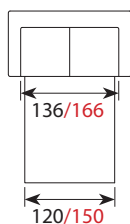

## Wymiary\*

Szerokość • Głębokość • Wysokość w cm

Głębokość siedziska 48 • Wysokość siedziska 46

1  
105x89x90

2/2,5  
170/206x89x90

2S/2,5S  
176/206x89x90

2C2  
236x236x90

3C2  
295x236x90

3  
228x89x90

powierzchnia spania okazjonalnego:  
2S - szer. 113/ dł. 179/ głębokość sofy po rozłożeniu funkcji spania 240  
2,5S - szer. 143/ dł. 179/ głębokość sofy po rozłożeniu funkcji spania 240

\* Wymiary mogą się różnić +/- 3%, w zależności od wyboru tapicerki i konfiguracji. Piktogramy nie odzwierciedlają proporcji i kształtu mebla.