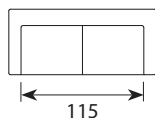

Chicago

Wymiary*

Szerokość • Głębokość • Wysokość w cm

Głębokość siedziska 50 • Wysokość siedziska 49

1
99x92x94

2
157x92x94

2,5/2,5S
180x92x94

3/3S
212x92x94

PUF nr 13 LC lub 14 FIX
81x56x41

powierzchnia spania okazjonalnego:
2,5S - szer. 113/ dł. 179/ głębokość sofy po rozłożeniu funkcji spania 242
3S - szer. 143/ dł. 179/ głębokość sofy po rozłożeniu funkcji spania 242