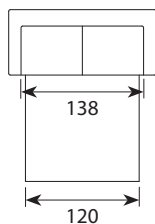

Chicago

Wymiary*

Szerokość • Głębokość • Wysokość w cm

Głębokość siedziska 50 • Wysokość siedziska 49

1
99x92x94

2
157x92x94

2,5/2,5S
180x92x94

3/3S
212x92x94

PUF nr 13 LC lub 14 FIX
81x56x41

powierzchnia spania okazjonalnego:
2,5S - szer. 113/ dł. 179/ głębokość sofy po rozłożeniu funkcji spania 242
3S - szer. 143/ dł. 179/ głębokość sofy po rozłożeniu funkcji spania 242