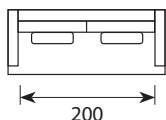

Wymiary*

Szerokość • Głębokość • Wysokość w cm

Głębokość siedziska 54/68 • Wysokość siedziska 47

4
272x114x88

4/2 Chl XL L/R
389x172x88

3C2,5 L/R
318x348x88

4 Moduł L/R
251x114x88

3 Moduł L/R
221x114x88

3
242x114x88

2,5 Chl L/R
296x172x88

2,5 Moduł L/R
191x114x88

Chl Moduł XL L/R
138x172x88

2,5
212x114x88

2,5+Divan L/R
302x251x88

Divan Moduł L/R
251x114x88

Chl Moduł L/R
108x172x88

C Moduł
127x127x88

Puf
85x60x47

*Wymiary mogą się różnić +/- 3%, w zależności od wyboru tapicerki i konfiguracji. Piktogramy nie odzwierciedlają proporcji i kształtu mebla.

Comfort C2

Poduszka siedziska

Pianka wysokoelastyczna z topem pierzowym.