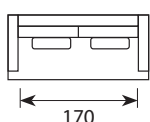

Wymiary*

Szerokość • Głębokość • Wysokość w cm

Głębokość siedziska 54/68 • Wysokość siedziska 47

4
272x114x88

4/2 Chl XL L/R
389x172x88

3C2,5 L/R
318x348x88

4 Moduł L/R
251x114x88

3 Moduł L/R
221x114x88

3
242x114x88

2,5 Chl L/R
296x172x88

2,5 Moduł L/R
191x114x88

Chl Moduł XL L/R
138x172x88

2,5
212x114x88

2,5+Divan L/R
302x251x88

Divan Moduł L/R
251x114x88

Chl Moduł L/R
108x172x88

C Moduł
127x127x88

Puf
85x60x47

*Wymiary mogą się różnić +/- 3%, w zależności od wyboru tapicerki i konfiguracji. Piktogramy nie odzwierciedlają proporcji i kształtu mebla.

Comfort C2

Poduszka siedziska

Pianka wysokoelastyczna z topem pierzowym.