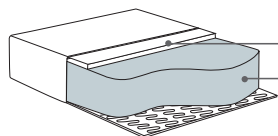

3
242x114x88

2,5 Chl L/R
296x172x88

2,5 Moduł L/R
191x114x88

Chl Moduł XL L/R
138x172x88

2,5
212x114x88

2,5+Divan L/R
302x251x88

Divan Moduł L/R
251x114x88

Chl Moduł L/R
108x172x88

C Moduł
127x127x88

Puf
85x60x47

*Wymiary mogą się różnić +/- 3%, w zależności od wyboru tapicerki i konfiguracji. Piktogramy nie odzwierciedlają proporcji i kształtu mebla.

Comfort C2

Poduszka siedziska

Pianka wysokoelastyczna z topem pierzowym.