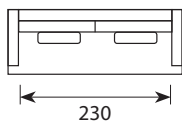

Wymiary*

Szerokość • Głębokość • Wysokość w cm

Głębokość siedziska 54/68 • Wysokość siedziska 47

4
272x114x88

4/2 Chl XL L/R
389x172x88

3C2,5 L/R
318x348x88

4 Moduł L/R
251x114x88

3 Moduł L/R
221x114x88

3
242x114x88

2,5 Chl L/R
296x172x88

2,5 Moduł L/R
191x114x88

Chl Moduł XL L/R
138x172x88

2,5
212x114x88

2,5+Divan L/R
302x251x88

Divan Moduł L/R
251x114x88

Chl Moduł L/R
108x172x88

C Moduł
127x127x88

Puf
85x60x47

*Wymiary mogą się różnić +/- 3%, w zależności od wyboru tapicerki i konfiguracji. Piktogramy nie odzwierciedlają proporcji i kształtu mebla.

Comfort C2

Poduszka siedziska

Pianka wysokoelastyczna z topem pierzowym.