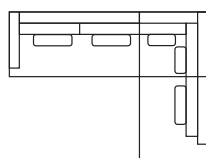

Wymiary*

Szerokość • Głębokość • Wysokość w cm

Głębokość siedziska 54/68 • Wysokość siedziska 47

4
272x114x88

4/2 Chl XL L/R
389x172x88

3C2,5 L/R
318x348x88

4 Moduł L/R
251x114x88

3 Moduł L/R
221x114x88

3
242x114x88

2,5 Chl L/R
296x172x88

2,5 Moduł L/R
191x114x88

Chl Moduł XL L/R
138x172x88

2,5
212x114x88

2,5+Divan L/R
302x251x88

Divan Moduł L/R
251x114x88

Chl Moduł L/R
108x172x88

C Moduł
127x127x88

Puf
85x60x47

*Wymiary mogą się różnić +/- 3%, w zależności od wyboru tapicerki i konfiguracji. Piktogramy nie odzwierciedlają proporcji i kształtu mebla.

Comfort C2

Poduszka siedziska

Pianka wysokoelastyczna z topem pierzowym.