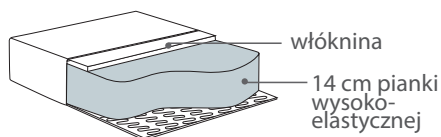

Evelyn

Wymiary*

Szerokość • Głębokość • Wysokość w cm

Głębokość siedziska 56 • Wysokość siedziska 46

FOTEL
81x94x103

* Wymiary mogą się różnić +/- 3%, w zależności od wyboru tapicerki i konfiguracji. Piktogramy nie odzwierciedlają proporcji i kształtu mebla. Występowanie pofalowań w częściach miękkich siedzisk lub oparcie jest wynikiem zamierzonymi zgodnym z pierwotnym założeniem projektowym.

Comfort C1

Poduszka siedziska

Wkład wykonany jest z wysokoelastycznej pianki pokrytej włókniną.

Evelyn to fotel łączący wszystkie elementy perfekcyjnego miejsca relaksu. Łagodnie prowadzona linia podłokietników sprawia dobre wrażenie wizualne, ale przy tym jest niesamowicie wygodna i funkcjonalna. Gustownie wyprofilowane oparcie będzie idealnym miejscem miłośników wieczornego relaksu przy książce. Charakterystyczne dla tego modelu są guziki, które czynią fotel ponadczasowym i zarówno indywidualnym. Kolor guzików można bez problemu dobrać do barwy innych elementów dekoracyjnych w pomieszczeniu i dzięki temu stworzyć spójną całość. Fotel jest swoistym połączeniem nowoczesności z klasyką, więc śmiało wpasuje się w każdy rodzaj wnętrza.