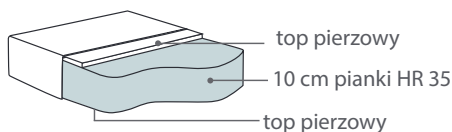

Fama

Wymiary*

Szerokość • Głębokość • Wysokość w cm

Głębokość siedziska 40-50 • Wysokość siedziska 45

2,5
204x96x82

3
232x96x82-86

4
257x96x82-86

Puf
91x61x46

Ilość poduszek w sofach Fama NIGHT:

Typ	dużych 50x45	małych 45x35
sofa 2,5	4	2
sofa 3	5	2
sofa 4	6	3
	nazwa poduszki w: comf eu: art215 comf 2: 1BC2F4	nazwa poduszki w: comf eu: art216 comf 2: 1BC2F5

* Wymiary mogą się różnić +/- 3%, w zależności od wyboru tapicerki i konfiguracji.

Comfort C2

Poduszka siedziska

Wkład poduszki siedziska składa się z wysokoelastycznej pianki (HR) z podwójnym topem pierzowym.