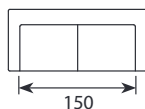

Fama

Wymiary*

Szerokość • Głębokość • Wysokość w cm

Głębokość siedziska 40-50 • Wysokość siedziska 45

2,5
204x96x82

3
232x96x82-86

4
257x96x82-86

Puf
91x61x46