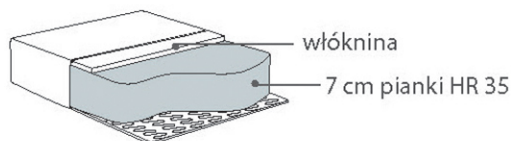

2 chl - szer. 139/ dł. 208/ głębokość sofy po rozłożeniu funkcji spania 157

*Wymiary mogą się różnić +/- 3%, w zależności od wyboru tapicerki i konfiguracji. Piktogramy nie odzwierciedlają proporcji i kształtu mebla.

Comfort EU

Poduszka siedziska

Wkład poduszki składa się z pianki wysokoelastycznej pokrytej włóknem.

Poduszka oparciowa NIGHT

Poduszka oparciowa DAY

Poduszki oparciowe są odwracalne.

Ilona Up to mebel o nowoczesnej bryle. Powstała w odpowiedzi na potrzeby współczesnych odbiorców, związane z łączeniem w jednym meblu funkcji siedziska, zapewniającego wygodny wypoczynek w gronie przyjaciół czy rodziny, a jednocześnie gwarantującego domownikom komfortowy sen. Ilona Up to sofa, który pozwala bardzo szybko zmieniać funkcje mebla. Mimo sporej powierzchni do siedzenia i wypoczywania, we wnętrzu prezentuje się zgrabnie i lekko.