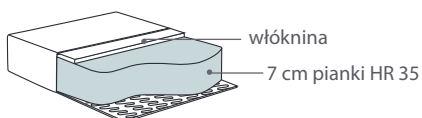

Ilona

Wymiary*

Szerokość • Głębokość • Wysokość w cm

Głębokość siedziska 49 • Wysokość siedziska 47

1,5F+CHL/2F+CHL
219/239x157x90

CHL+1,5F/CHL+2F
219/239x157x90

powierzchnia spania:
1,5 chl - szer. 139/ dł. 188/ głębokość sofy po rozłożeniu funkcji spania 157
2 chl - szer. 139/ dł. 208/ głębokość sofy po rozłożeniu funkcji spania 157

*Wymiary mogą się różnić +/- 3%, w zależności od wyboru tapicerki i konfiguracji. Piktogramy nie odzwierciedlają proporcji i kształtu mebla.

Comfort EU

Poduszka siedziska

Wkład poduszki składa się z pianki wysokoelastycznej pokrytej włóknem.