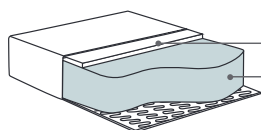

Wymiary*

Szerokość • Głębokość • Wysokość w cm

Głębokość siedziska 54 • Wysokość siedziska 45

Fotel
87x86x100

Puf
49x49x45

* Wymiary mogą się różnić +/- 3%, w zależności od wyboru tapicerki i konfiguracji. Piktogramy nie odzwierciedlają proporcji i kształtu mebla.

Comfort C2

Poduszka siedziska

Wkład poduszki siedziska składa się z wysokoelastycznej pianki (HR) z topem pierzowym.

top pierzowy

8 cm pianki HR 37

Jolyn

Jolyn to współczesna, dość swobodna interpretacja klasycznego uszaka. Niezwykle miły, wygodny mebel, który jest również ozdobą w salonie.