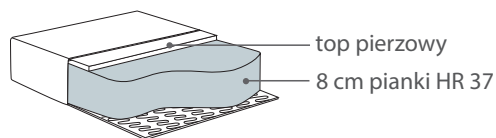

Jolyn

Wymiary*

Szerokość • Głębokość • Wysokość w cm

Głębokość siedziska 54 • Wysokość siedziska 45

Fotel
87x86x100

Puf
49x49x45

* Wymiary mogą się różnić +/- 3%, w zależności od wyboru tapicerki i konfiguracji. Piktogramy nie odzwierciedlają proporcji i kształtu mebla.

Comfort C2

Poduszka siedziska

Wkład poduszki siedziska składa się z wysokoelastycznej pianki (HR) z topem pierzowym.

Jolyn

Jolyn to współczesna, dość swobodna interpretacja klasycznego uszaka. Niezwykle miły, wygodny mebel, który jest również ozdobą w salonie.

Pokocha go każdy, kto lubi godzinami czytać... lub oglądać kino domowe. Można się tutaj wygodnie rozsiąść. Komfortowe podłokietniki dadzą wypocząć ramionom, a rozbudowana część za głową sprawia, że możemy wygodnie się oprzeć i odciążyć kark. Po prostu zrelaksować...

Wysokie, smukłe nóżki dostępne są w wielu kolorach drewna. To detal, który zawsze czyni mebel finezyjnym i eleganckim.

Do wyboru wykończenie w skórze lub w tkaninie.