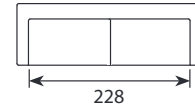

Szerokość • Głębokość • Wysokość w cm

Głębokość siedziska 62-76 • Wysokość siedziska 42

1,5
133x114x95

3 2-dzielna
234x114x95

3
233x114x95

4 2-dzielna
262x114x95

4
261x114x95

Puf
100x100x42

3+Chl L/R
334x182x95

1,5+Chl L/R
234x182x95

Poduszka op. mała
1BC-2W8
72x72x16

Poduszka op. duża
1BC-2U1
100x72x16

* Wymiary mogą się różnić +/- 3%, w zależności od wyboru tapicerki i konfiguracji. Piktogramy nie odzwierciedlają proporcji i kształtu mebla. Występowanie pofalowań w częściach miękkich siedzisk lub oparcz jest wynikiem zamierzonym i zgodnym z pierwotnym założeniem projektowym.