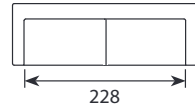

Szerokość • Głębokość • Wysokość w cm

Głębokość siedziska 62-76 • Wysokość siedziska 42

1,5
133x114x95

3 2-dzielna
234x114x95

3
233x114x95

4 2-dzielna
262x114x95

4
261x114x95

Puf
100x100x42

3+Chl L/R
334x182x95

1,5+Chl L/R
234x182x95

Poduszka op. mała
1BC-2W8
72x72x16

Poduszka op. duża
1BC-2U1
100x72x16

* Wymiary mogą się różnić +/- 3%, w zależności od wyboru tapicerki i konfiguracji. Piktogramy nie odzwierciedlają proporcji i kształtu mebla. Występowanie pofalowań w częściach miękkich siedzisk lub oparcz jest wynikiem zamierzonym i zgodnym z pierwotnym założeniem projektowym.