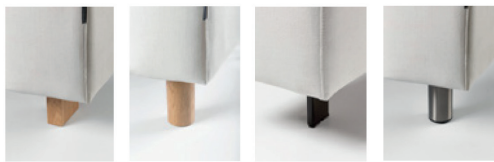

Samba

Comfort Memory

Poduszka siedziska

Wkład poduszki siedziska składa się z wysokoelastycznej pianki (HR) pokrytej warstwą pianki memory.

Poduszka oparciowa

Comfort EU

Poduszka siedziska

Wkład poduszki składa się z pianki wysokoelastycznej pokrytej włókniną.

Poduszka oparciowa

Comfort C2

Poduszka siedziska

Wkład poduszki siedziska składa się z wysokoelastycznej pianki z topem pierzowym.

Poduszka oparciowa

dostępne nóżki:

Vesta Dr. 10 cm
Vesta Dr. High 13 cm
Vesta Stal 10 cm
Vesta Carbon Steel Shiny 13 cm