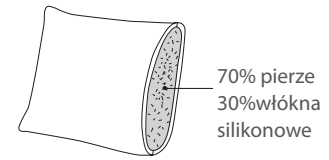

Divan L/R
99x233x74

End part
161x96x74

Puf
101x66x42

Puf Round
101x101x42

SAMBA HIGH od standardowej różni się jedynie wysokością oparcia, jest wyższe o 7 cm.

* Wymiary mogą się różnić +/- 3%, w zależności od wyboru tapicerki i konfiguracji. Piktogramy nie odzwierciedlają proporcji i kształtu mebla.

Samba

Comfort Memory

Poduszka siedziska

Wkład poduszki siedziska składa się z wysokoelastycznej pianki (HR) pokrytej warstwą pianki memory.

Poduszka oparciowa

Comfort EU

Poduszka siedziska

Wkład poduszki składa się z pianki wysokoelastycznej pokrytej włókniną.

Poduszka oparciowa

Comfort C2

Poduszka siedziska

Wkład poduszki siedziska składa się z wysokoelastycznej pianki z topem pierzowym.

Poduszka oparciowa

dostępne nóżki:

Vesta Dr. 10 cm
Vesta Dr. High 13 cm
Vesta Stal 10 cm
Vesta Carbon Steel Shiny 13 cm