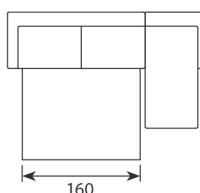

## Wymiary\*

Szerokość • Głębokość • Wysokość w cm

Głębokość siedziska 54 • Wysokość siedziska 45

BOB/GIL/LUC/MAX/PAT 140  
185/211/201/213/215x96x90

BOB/GIL/LUC/MAX/PAT 160  
205/231/221/233/235x96x90

BOB/GIL/LUC/MAX/PAT 140+CHL  
262/288/278/290/292x157x90

Boczki

BOB

GIL

LUC

MAX

PAT

BOB/GIL/LUC/MAX/PAT 160+CHL  
282/308/298/310/312x157x90

powierzchnia spania:  
140 - szer. 140/ dł. 195/ głębokość sofy po rozłożeniu funkcji spania 220  
160 - szer. 160/ dł. 195/ głębokość sofy po rozłożeniu funkcji spania 220

\*Wymiary mogą się różnić +/- 3%, w zależności od wyboru tapicerki i konfiguracji. Piktogramy nie odzwierciedlają proporcji i kształtu mebla.