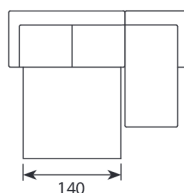

## Wymiary\*

Szerokość • Głębokość • Wysokość w cm

Głębokość siedziska 54 • Wysokość siedziska 45

BOB/GIL/LUC/MAX/PAT 140  
185/211/201/213/215x96x90

BOB/GIL/LUC/MAX/PAT 160  
205/231/221/233/235x96x90

BOB/GIL/LUC/MAX/PAT 140+CHL  
262/288/278/290/292x157x90

Boczki

BOB

GIL

LUC

MAX

PAT

BOB/GIL/LUC/MAX/PAT 160+CHL  
282/308/298/310/312x157x90

powierzchnia spania:  
140 - szer. 140/ dł. 195/ głębokość sofy po rozłożeniu funkcji spania 220  
160 - szer. 160/ dł. 195/ głębokość sofy po rozłożeniu funkcji spania 220

\*Wymiary mogą się różnić +/- 3%, w zależności od wyboru tapicerki i konfiguracji. Piktogramy nie odzwierciedlają proporcji i kształtu mebla.