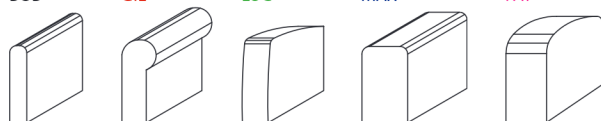

## Wymiary\*

Szerokość • Głębokość • Wysokość w cm

Głębokość siedziska 54 • Wysokość siedziska 45

BOB/GIL/LUC/MAX/PAT 140  
185/211/201/213/215x96x90

BOB/GIL/LUC/MAX/PAT 160  
205/231/221/233/235x96x90

BOB/GIL/LUC/MAX/PAT 140+CHL  
262/288/278/290/292x157x90

Boczki

BOB

GIL

LUC

MAX

PAT

BOB/GIL/LUC/MAX/PAT 160+CHL  
282/308/298/310/312x157x90

powierzchnia spania:  
140 - szer. 140/ dł. 195/ głębokość sofy po rozłożeniu funkcji spania 220  
160 - szer. 160/ dł. 195/ głębokość sofy po rozłożeniu funkcji spania 220

\*Wymiary mogą się różnić +/- 3%, w zależności od wyboru tapicerki i konfiguracji. Piktogramy nie odzwierciedlają proporcji i kształtu mebla.