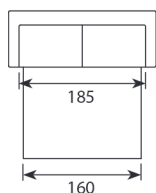

## Wymiary\*

Szerokość • Głębokość • Wysokość w cm

Głębokość siedziska 54 • Wysokość siedziska 45

BOB/GIL/LUC/MAX/PAT 140  
185/211/201/213/215x96x90

BOB/GIL/LUC/MAX/PAT 160  
205/231/221/233/235x96x90

BOB/GIL/LUC/MAX/PAT 140+CHL  
262/288/278/290/292x157x90

Boczki

BOB

GIL

LUC

MAX

PAT

BOB/GIL/LUC/MAX/PAT 160+CHL  
282/308/298/310/312x157x90

powierzchnia spania:  
140 - szer. 140/ dł. 195/ głębokość sofy po rozłożeniu funkcji spania 220  
160 - szer. 160/ dł. 195/ głębokość sofy po rozłożeniu funkcji spania 220

\*Wymiary mogą się różnić +/- 3%, w zależności od wyboru tapicerki i konfiguracji. Piktogramy nie odzwierciedlają proporcji i kształtu mebla.