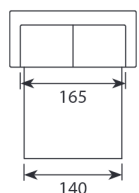

## Wymiary\*

Szerokość • Głębokość • Wysokość w cm

Głębokość siedziska 54 • Wysokość siedziska 45

BOB/GIL/LUC/MAX/PAT 140  
185/211/201/213/215x96x90

BOB/GIL/LUC/MAX/PAT 160  
205/231/221/233/235x96x90

BOB/GIL/LUC/MAX/PAT 140+CHL  
262/288/278/290/292x157x90

Boczki

BOB

GIL

LUC

MAX

PAT

BOB/GIL/LUC/MAX/PAT 160+CHL  
282/308/298/310/312x157x90

powierzchnia spania:  
140 - szer. 140/ dł. 195/ głębokość sofy po rozłożeniu funkcji spania 220  
160 - szer. 160/ dł. 195/ głębokość sofy po rozłożeniu funkcji spania 220

\*Wymiary mogą się różnić +/- 3%, w zależności od wyboru tapicerki i konfiguracji. Piktogramy nie odzwierciedlają proporcji i kształtu mebla.