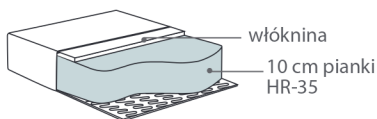

Comfort C1

Poduszka siedziska

Wkład poduszki składa się z pianki wysokoelastycznej pokrytej włókniną.