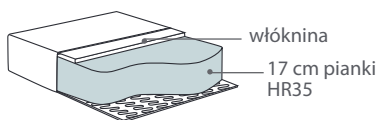

Soleil

Wymiary*

Szerokość • Głębokość • Wysokość w cm

Głębokość siedziska 59 • Wysokość siedziska 45,5

2,5F+CHL
252x181x101

CHL+2,5F
252x181x101

Wymiary:

- powierzchni spania: szer. 199 cm, dł. 133 cm
- głębokość sofy po rozłożeniu funkcji spania: 179 cm
- wysokość sofy z rozłożonym zagłówkiem wynosi 101 cm, a ze złożonym 81 cm.

*Wymiary mogą się różnić +/- 3%, w zależności od wyboru tapicerki i konfiguracji. Piktogramy nie odzwierciedlają proporcji i kształtu mebla.

Comfort C1

Poduszka siedziska

Wkład poduszki składa się z pianki wysokoelastycznej pokrytej włókniną.