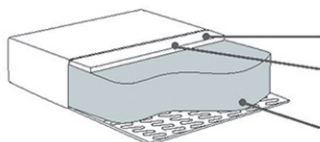

Starlight

Wymiary*

Szerokość • Głębokość • Wysokość w cm

Głębokość siedziska 64 • Wysokość siedziska 49

1
102x102x84

1 L/R
102x102x84

C
102x102x84

Footstool
84x84x49

Footstool XL
102x102x49

*Wymiary mogą się różnić +/- 3%, w zależności od wyboru tapicerki i konfiguracji. Piktogramy nie odzwierciedlają proporcji i kształtu mebla.

Comfort Memory

Poduszka siedziska

Wkład poduszki siedziska składa się z wysoko-elastycznej pianki (HR) pokrytej warstwą pianki memory.

100 % pólpuch

4 cm pianki memory

6 cm pianki HR35