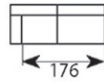

## Wymiary\*

Szerokość • Głębokość • Wysokość w cm

Głębokość siedziska 63/59\*\* • Wysokość siedziska 42/45\*\*

1 Moduł

85x94x74/83\*\*

Chl XL L/R

110x225x74/83\*\*  
na rys. moduł L

1 Moduł L/R

106x94x74/83\*\*  
na rys. moduł L

C

94x94x74/83\*\*

1,5 Moduł

94x94x74/83\*\*

C Right

120x94x74/83\*\*

1,5 Moduł L/R

116x94x74/83\*\*  
na rys. moduł L

C Left

94x120x74/83\*\*

2,5 Moduł L/R

191x94x74/83\*\*  
na rys. moduł L

End Part L/R

150x94x74/83\*\*  
na rys. moduł R

3 Moduł L/R

206x94x74/83\*\*  
na rys. moduł L

End Part XL L/R

150x160x74/83\*\*  
na rys. moduł R

Chl Moduł L/R

110x160x74/83\*\*  
na rys. moduł L

Puf Moduł

91x94x42/45\*\*

\*Wymiary mogą się różnić +/- 3%, w zależności od wyboru tapicerki i konfiguracji. Piktogramy nie odzwierciedlają proporcji i kształtu mebla.