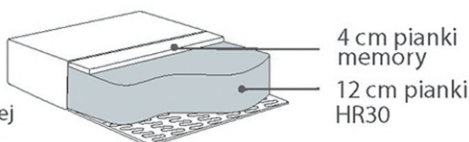

Vesta Moduł / Vesta Moduł HIGH

Dostępna z różnymi wysokościami oparcia i głębokościami siedziska. **Vesta** wysokość 74 cm / głębokość siedziska 63cm; **Vesta High** wysokość 83** cm / głębokość siedziska 59 cm.

Wymiary*

Szerokość • Głębokość • Wysokość w cm

Głębokość siedziska 63/59** • Wysokość siedziska 42/45**

1 Moduł

85x94x74/83**

Chl XL L/R

110x225x74/83**
na rys. moduł L

1 Moduł L/R

106x94x74/83**
na rys. moduł L

C

94x94x74/83**

1,5 Moduł

94x94x74/83**

C Right

120x94x74/83**

1,5 Moduł L/R

116x94x74/83**
na rys. moduł L

C Left

94x120x74/83**

2,5 Moduł L/R

191x94x74/83**
na rys. moduł L

End Part L/R

150x94x74/83**
na rys. moduł R

3 Moduł L/R

206x94x74/83**
na rys. moduł L

End Part XL L/R

150x160x74/83**
na rys. moduł R

Chl Moduł L/R

110x160x74/83**
na rys. moduł L

Puf Moduł

91x94x42/45**

*Wymiary mogą się różnić +/- 3%, w zależności od wyboru tapicerki i konfiguracji. Piktogramy nie odzwierciedlają proporcji i kształtu mebla.

**Wysokość i głębokość wersji Vesta High (z nóżkami Vesta High lub Vesta Carbon Steel Shiny).

Comfort Memory

Poduszka siedziska

Wkład poduszki siedziska składa się z wysokoelastycznej pianki (HR) pokrytej warstwą pianki memory.

4 cm pianki memory
12 cm pianki HR30