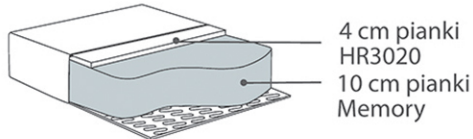

Vesta Motion / Vesta Motion F-Special

Wymiary*		Szerokość • Głębokość • Wysokość w cm		Głębokość siedziska 63/59** • Wysokość siedziska 42/45**	
1		131x112x74	Moduł 1 L/R		106x112x74
1,5		141x112x74	Moduł 1,5 L/R		116x112x74
1 z zagłówkiem		131x112x95	Moduł 1 L/R z zagłówkiem		106x112x95
1,5 z zagłówkiem		141x112x95	Moduł 1,5 L/R z zagłówkiem		116x112x95
High 1		131x112x83	Moduł High 1 L/R		106x112x83
High 1,5		141x112x83	Moduł High 1,5 L/R		116x112x83

* Wymiary mogą się różnić +/- 3%, w zależności od wyboru tapicerki i konfiguracji. Piktogramy nie odzwierciedlają proporcji i kształtu mebla.

** Wysokość i głębokość wersji Vesta High (z nóżkami Vesta High lub Vesta Carbon Steel Shiny)

Comfort Memory

Poduszka siedziska

Wkład poduszki siedziska składa się z pianki Memory pokrytej pianką HR3020.

Oprócz szwu STANDARD jest dostępna wersja ze specjalnym szwem francuskim: F-SPECIAL (szybie na zewnętrznych krawędziach).