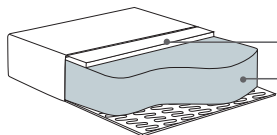

na rys.
moduł R

Puf
95x65x42

* Wymiary mogą się różnić +/- 3%, w zależności od wyboru tapicerki i konfiguracji. Piktogramy nie odzwierciedlają proporcji i kształtu mebla.

Comfort Memory

Poduszka siedziska

Pianka wysokoelastyczna z pianką Memory, pokryte włókniną.

włóknina
pianka Memory
pianka wysokoelastyczna

Poduszka oparciowa

mieszanka pierza i kulki silikonowej

Comfort C1

Poduszka siedziska

Pianka wysokoelastyczna pokryta włókniną.