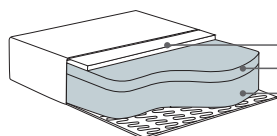

1,5 L/R
116x94x74

C XL L/R
120x94x74

na rys.
moduł L

End Part L/R
161x94x74

na rys.
moduł R

ChI Moduł L/R
117x160x74

na rys.
moduł L

End Part Curved L/R
206x157x74

na rys.
moduł R

Puf
95x65x42

* Wymiary mogą się różnić +/- 3%, w zależności od wyboru tapicerki i konfiguracji. Piktogramy nie odzwierciedlają proporcji i kształtu mebla.

Comfort Memory

Poduszka siedziska

Pianka wysokoelastyczna z pianką Memory, pokryte włókniną.

włóknina
pianka Memory
pianka wysokoelastyczna

Poduszka oparciowa

mieszanka pierza i kulki silikonowej

Comfort C1

Poduszka siedziska

Pianka wysokoelastyczna pokryta włókniną.