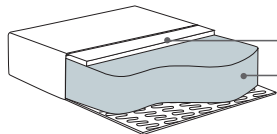

Pianka wysokoelastyczna z pianką Memory, pokryte włókniną.

włóknina
pianka Memory
pianka wysokoelastyczna

Poduszka oparciowa

mieszanka pierza i kulki silikonowej

Comfort C1

Poduszka siedziska

Pianka wysokoelastyczna pokryta włókniną.

włóknina
pianka wysokoelastyczna

Poduszka oparciowa

włóknina
pianka

Comfort C2

Poduszka siedziska

Pianka wysokoelastyczna z topem pierzowym.

top pierzowy
pianka wysokoelastyczna

Poduszka oparciowa

mieszanka pierza i kulki silikonowej

Vesta Round 2,5L+ C R+ End Part R

Vesta Round ChI L + End Part Curved R

dostępne nóżki:

Vesta Drewno 10 cm
Vesta Drewno 13 cm
Kasia Drewno 13 cm
Vesta Metal Black 10 cm