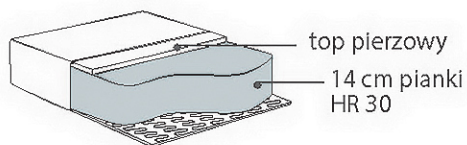

Zeus

Wymiary*

Szerokość • Głębokość • Wysokość w cm

Głębokość siedziska 65 • Wysokość siedziska 47**

1,5
91x102x80**

1,5 L/R
122x102x80**

na rys. moduł L

CHL L/R
124x166x80**

na rys. moduł R

END PART L/R
162x102x80**

na rys. moduł L

C
102x102x80**

PUF
110x95x47**

*Wymiary mogą się różnić +/- 3%, w zależności od wyboru tapicerki i konfiguracji. Piktogramy nie odzwierciedlają proporcji i kształtu mebla.

**Wysokości przy zastosowaniu 7 cm nóżek Amare Stal Black; UWAGA przy zastosowaniu nóżek drewnianych 6 cm należy odjąć 1 cm do podanych wysokości.

Comfort C2

Poduszka siedziska

Wkład poduszki siedziska składa się z wysokoelastycznej pianki (HR) z topem pierzowym.