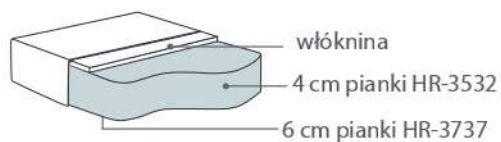

Wymiary*

Szerokość • Głębokość • Wysokość w cm

Głębokość siedziska 56 • Wysokość siedziska 51

2,5 Shape/Wide
185/193x101x92

3 Shape/Wide
205/213x101x92

PUF (otwierany)
85x60x50

powierzchnia spania:
140 - szer. 140/ dł. 193/ głębokość sofy po rozłożeniu funkcji spania 213
160 - szer. 160/ dł. 193/ głębokość sofy po rozłożeniu funkcji spania 213

* Wymiary mogą się różnić +/- 3%, w zależności od wyboru tapicerki i konfiguracji. Piktogramy nie odzwierciedlają proporcji i kształtu mebla.

Comfort EU

Poduszka siedziska

Wkład poduszki składa się z pianki wysokoelastycznej pokrytej włókniną.