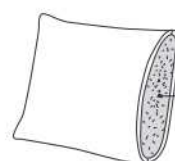

Sleepy

FIX

COMF EU

TKANINA

SLEEP

Sleepy Wide 140

KARTA
PRODUKTOWA

Sleepy

Wymiary*

Szerokość • Głębokość • Wysokość w cm

Głębokość siedziska 56 • Wysokość siedziska 51

2,5 Shape/Wide
185/193x101x92

3 Shape/Wide
205/213x101x92

PUF (otwierany)
85x60x50

powierzchnia spania:
140 - szer. 140/ dł. 193/ głębokość sofy po rozłożeniu funkcji spania 213
160 - szer. 160/ dł. 193/ głębokość sofy po rozłożeniu funkcji spania 213

* Wymiary mogą się różnić +/- 3%, w zależności od wyboru tapicerki i konfiguracji. Piktogramy nie odzwierciedlają proporcji i kształtu mebla.

Comfort EU

Poduszka siedziska

Wkład poduszki składa się z pianki wysokoelastycznej pokrytej włókniną.

Poduszka oparciowa

włókna silikonowe

dostępne nóżki:

Broadway Metal Blk, 15 cm
Sleepy, 15 cm

Sleepy puf

Boczek Shape 10 cm

Boczek Wide 14 cm

Sleepy Shape 160