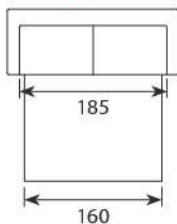

Wymiary*

Szerokość • Głębokość • Wysokość w cm

Głębokość siedziska 56 • Wysokość siedziska 51

2,5 Shape/Wide
185/193x101x92

3 Shape/Wide
205/213x101x92

PUF (otwierany)
85x60x50

powierzchnia spania:
140 - szer. 140/ dł. 193/ głębokość sofy po rozłożeniu funkcji spania 213
160 - szer. 160/ dł. 193/ głębokość sofy po rozłożeniu funkcji spania 213

* Wymiary mogą się różnić +/- 3%, w zależności od wyboru tapicerki i konfiguracji. Piktogramy nie odzwierciedlają proporcji i kształtu mebla.

Comfort EU

Poduszka siedziska

Wkład poduszki składa się z pianki wysokoelastycznej pokrytej włókniną.