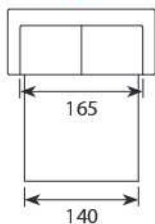

Wymiary*

Szerokość • Głębokość • Wysokość w cm

Głębokość siedziska 56 • Wysokość siedziska 51

2,5 Shape/Wide
185/193x101x92

3 Shape/Wide
205/213x101x92

PUF (otwierany)
85x60x50

powierzchnia spania:
140 - szer. 140/ dł. 193/ głębokość sofy po rozłożeniu funkcji spania 213
160 - szer. 160/ dł. 193/ głębokość sofy po rozłożeniu funkcji spania 213