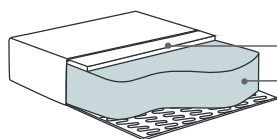

Szerokość • Głębokość • Wysokość w cm

Głębokość siedziska 63 • Wysokość siedziska 45

Fotel obrotowy
91x97x97

Fotel obrotowo-bujany
91x97x97

* Wymiary mogą się różnić +/- 3%, w zależności od wyboru tapicerki i konfiguracji. Piktogramy nie odzwierciedlają proporcji i kształtu mebla.

Comfort C1

Poduszka siedziska

Pianka wysokoelastyczna pokryta włókniną.

włóknina

pianka wysokoelastyczna

Comfort C2

Poduszka siedziska

Pianka wysokoelastyczna z topem pierzowym.

top pierzowy

pianka wysokoelastyczna

Fotel obrotowy

Fotel obrotowo-bujany