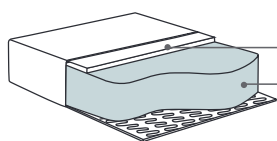

Szerokość • Głębokość • Wysokość w cm

Głębokość siedziska 63 • Wysokość siedziska 45

Fotel obrotowy
91x97x97

Fotel obrotowo-bujany
91x97x97

* Wymiary mogą się różnić +/- 3%, w zależności od wyboru tapicerki i konfiguracji. Piktogramy nie odzwierciedlają proporcji i kształtu mebla.

Comfort C1

Poduszka siedziska

Pianka wysokoelastyczna pokryta włókniną.

włóknina

pianka wysokoelastyczna

Comfort C2

Poduszka siedziska

Pianka wysokoelastyczna z topem pierzowym.